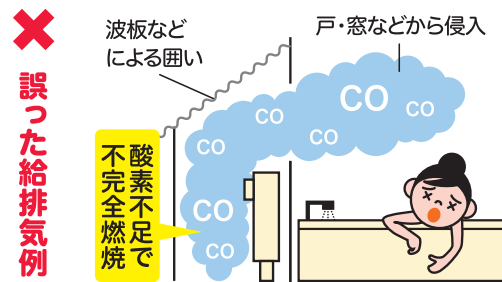

お客様の
大切な資産です。

ガス管の資産区分

リフォームの時がお取替の
ベストタイミングです。

埋設ガス管のお取替の見積りは無料です。

屋外設置のガス機器を
困っていませんか?

屋外設置用のガス機器を
波板などで囲わないでください!

ガスが燃えるには新鮮な空気(酸素)が必要です。

- 屋外設置用の機器を屋内に設置したり、波板などで囲ったりすることは大変危険です。
- 波板などで囲われることにより、空気(酸素)が不足し、不完全燃焼による一酸化炭素(CO)中毒の原因となる恐れがあります。

× 誤った給排気例

不完全燃焼
酸素不足で

広島ガス 保安指令センター

ガスくさい・ガス漏れの通報
☎0848-22-3219

受付時間

24時間365日
(尾道・三原地区)

広島ガス お客様センター

●お引越しの手続きや料金、
電気のお申し込み、その他について
☎0570-002-888