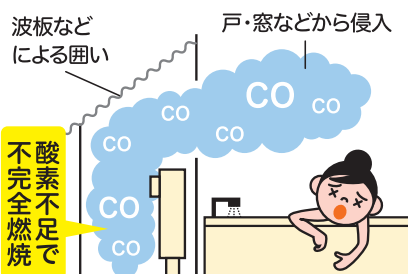

お取替対象:1983年(昭和58年)以前の埋設ガス管

広島ガスの
資産です。

お客様の
大切な資産です。

ガス管の資産区分

リフォームの時がお取替の ベストタイミングです。

埋設ガス管のお取替の見積りは無料です。

屋外設置のガス機器を 困っていませんか?

屋外設置用のガス機器を
波板などで囲わないでください!

ガスが燃えるには新鮮な空気(酸素)が必要です。

- 屋外設置用の機器を屋内に設置したり、波板などで囲ったりすることは大変危険です。
- 波板などで囲われることにより、空気(酸素)が不足し、不完全燃焼による一酸化炭素(CO)中毒の原因となる恐れがあります。

✕ 誤った給排気例

広島ガス 保安指令センター

ガスくさい・ガス漏れの通報
☎0848-22-3219

受付時間

24時間365日
(尾道・三原地区)

広島ガス お客様センター