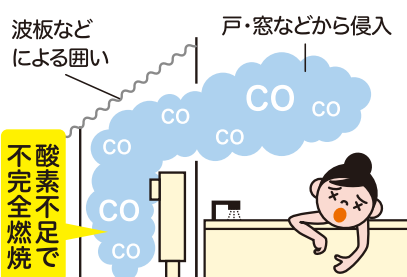

### リフォームの時がお取替の ベストタイミングです。

埋設ガス管のお取替の見積りは無料です。

### 屋外設置のガス機器を 困っていませんか?

屋外設置用のガス機器を  
波板などで囲わないでください!

ガスが燃えるには新鮮な空気(酸素)が必要です。

- 屋外設置用の機器を屋内に設置したり、波板などで囲ったりすることは大変危険です。
- 波板などで囲われることにより、空気(酸素)が不足し、不完全燃焼による一酸化炭素(CO)中毒の原因となる恐れがあります。

×  
誤った給排気例

不完全燃焼  
酸素不足で