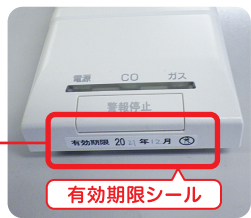

ご注意ください!

警報器の期限切れにご注意ください!

お客様の安全を24時間365日見守るガス警報器。お宅についているガス警報器、有効期限を過ぎていませんか? ガス警報器の有効期限は取り付け後5年間です。有効期限とは警報器の性能を保証できる期間となっています。5年を経過した警報器は、万が一のガス漏れの際に警報器が正しく作動しない恐れがあります。

有効期限××××年××月