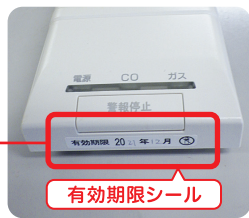

Rinnai 持ち帰り割
アウトレット品
(旧モデル)
通常販売価格 62,900円(税込)
在庫一掃割 2,000円引
暖房のめやす
木造 15畳(25.0m)
コンクリート造 21畳(34.5m)
プラスマクラスター
技術搭載

RC-T5801ACP ※122,210円(税込)

50%OFF 60,900円 (税込)

※②はメーカー希望小売価格の略です。※プラスマクラスターロゴ(圆形)およびプラスマクラスター、Plasmaclusterはシャープ株式会社の登録商標です。

ご注意ください!

警報器の期限切れにご注意ください!

お客様の安全を24時間365日見守るガス警報器。お宅についているガス警報器、有効期限を過ぎていませんか? ガス警報器の有効期限は取り付け後5年間です。有効期限とは警報器の性能を保証できる期間となっています。5年を経過した警報器は、万が一のガス漏れの際に警報器が正しく作動しない恐れがあります。

有効期限××××年××月