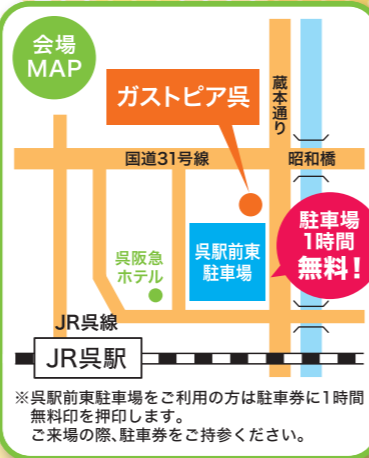

それいけ!  
**アンパンマン**  
ショー

©やなせたかし/フレーベル館・TMS・NTV

日時  
**11/4** 1回目 10:30~  
2回目 14:15~

場所  
特設ステージ **観覧無料**

このまち思いエネルギー  
**広島ガスグループ**  
ガスのある暮らしを  
体感しよう!

4日**土** **観覧無料**

**キッズダンス**  
SHINY DANCE  
ACADEMY

1回目 12:30~ 2回目 15:30~

5日**日** **観覧無料**

**キッズダンス**  
DANCE & FITNESS  
STUDIO G-1

1回目 12:00~ 2回目 15:00~

キャラクター  
ショー

©ABC-A・東映アニメーション

日時  
**11/5** 1回目 10:30~  
2回目 13:45~

場所  
特設ステージ **観覧無料**

**ご来場特典**

ご来場のうえ、アンケートにお答えいただいた方に

**オタフク お好みソース**  
プレゼント! お一人さま1本限り

※ひと家族1本限り  
※数に限りがございますので、無くなり次第終了とさせていただきます。

**ガス展**  
2023 in呉

**11/4** **5日**  
9:30-16:30 9:30-16:00

**ガストピア呉**  
呉市中央1丁目6-16

4日**土**・5日**日** **有料**  
**ショッピング**  
コーナー

4日**土**・5日**日**  
**ガスキーのお楽しみ会**  
4**土** 1回目 10:00~  
2回目 13:30~ **参加無料**  
5**日** 1回目 10:00~  
2回目 13:00~

**会場限定 ご成約特典**

**1等** リンナイ 無水調理鍋 **Leggiero**

**3名**

**2等** ゆめタウン 商品券**1万円分**

**6名**

**3等** マグボトル

**10名**