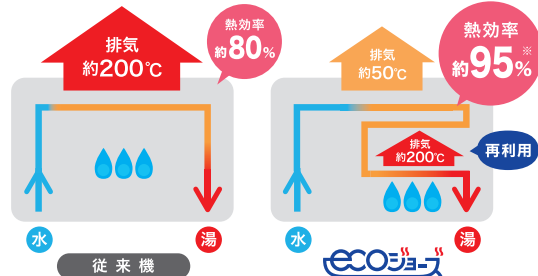

熱効率アップ

ガスを節約して効率よくお湯を沸かす!

エコジョーズは、これまで空気中に放出していた約200℃の排熱を再利用、熱効率を約95%まで引き上げました。省エネで光熱費を削減、CO₂排出量も削減できる、地球にも家計にもやさしい給湯器です。

※機種により異なります

広島ガス

WEBモール

広島ガスが提供するガス機器購入受付サイト

WEB
限定

新生活応援キャンペーン

期間:2023年4月28日(金)まで

テーブル
コンロ

Paloma 水無し片面焼 注文番号 W222 約59cm幅
PA-S45B-(L/R) 55,990円(税込)

57% off 23,900円(税込)

在庫
限り

持ち帰り割 価格 20,900円(税込)

ご成約特典

期間中にテーブルコンロをご成約の方の中から抽選で5名さまに
広島スクーポン

2,000円分プレゼント!

※2023年3月1日(水)~4月28日(金)までにお申込みいただき、5月13日(土)までに納品された方に限りです。

シーズンオフが
お買い得!

ガスファンヒーターが
最大7,000円OFF!

ガスファン
ヒーター

Rinnai 注文番号 W254

SRC-365E オープン価格 ※2022年度購入品

暖房のめやす
木造 コンクリート造
11畳(18.0m²) 15畳(25.0m²)

通常販売価格 22,800円(税込)

1台あたり

早期割 2,000円引

※9月16日(土)申し込みまで

1台あたり

在庫一掃割 2,000円引

シーズンオフ
特別価格

18,800円(税込)

在庫
限り

さらに、
お得な割引が
適用できるかも!

持ち帰り割

セット割

適用条件等
詳しくはこちら!

スマホから
簡単アクセス!

<https://www.hg-webmall.jp>

広島ガスWEBモール

検索

※②はメーカー希望小売価格の略です。

ご注意!

正しく安全にお使い下さい

埋設ガス管のお取替時期を
過ぎていませんか?

埋まっているガス管は
およそ20年が取替の目安です。

お取替対象:1983年(昭和58年)以前の埋設ガス管

道路 埋設ガス管 お客さま敷地内
広島ガスの資産です。 お客さまの大切な資産です。

ガス管の資産区分

リフォームの時がお取替の
ベストタイミングです。

埋設ガス管のお取替の見積りは無料です。
お客さまセンターにご連絡ください。

屋外設置のガス機器を
囲っていませんか?

屋外設置用のガス機器を
波板などで囲わないでください!

ガスが燃えるには新鮮な空気(酸素)が必要です。

●屋外設置用の機器を屋内に設置したり、波板などで囲ったりすることは大変危険です。
●波板などで囲われることにより、空気(酸素)が不足し、不完全燃焼による一酸化炭素(CO)中毒の原因となる恐れがあります。

誤った給排気例

波板などによる囲い 戸・窓などから侵入

不完全燃焼

広島ガス 保安指令センター

ガスくさい・ガス漏れの通報
☎0823-22-3219

受付時間 24時間365日(呉地区)

広島ガス お客さまセンター

●お引越しの手続きや料金、その他について
☎0570-002-888

受付時間 平日(月~金) 8:50~19:00

●ガス機器修理について
☎0570-005-502

受付時間 土・日・祝日・年末年始(12/31~1/4)・5/1 8:50~17:30

●水まわり受付について
☎0570-032-855

受付時間 24時間365日

※ナビダイヤルをご利用になれない場合(一部IP電話・海外からのご利用など)は、082-251-2176へおかけください。

⚠ ガス機器は、お届けしているガスの種類に適合したものをご使用ください。
【お願い】検針時には、お客さまの愛犬をガスメーターから離れた場所につないでいただきますようご協力をお願いします。