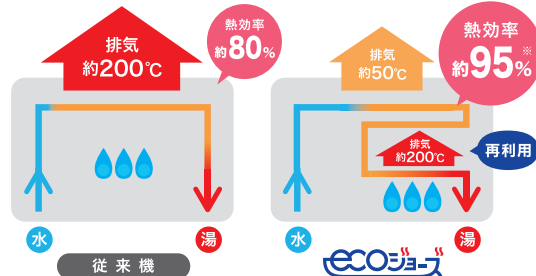

キッチンでもバスルームでも節ガスに大活躍! エコジョーズ給湯器!

熱効率アップ

ガスを節約して効率よくお湯を沸かす!

エコジョーズは、これまで空気中に放出していた約200°Cの排熱を再利用、熱効率を約95%まで引き上げました。省エネで光熱費を削減、CO₂排出量も削減できる、地球にも家計にもやさしい給湯器です。

※機種により異なります

広島ガス

WEBモール

広島ガスが提供するガス機器購入受付サイト

WEB限定

新生活応援キャンペーン

期間:2023年4月28日(金)まで

テーブルコンロ

Paloma 水無し片面焼 注文番号 W222 約59cm幅 PA-S45B-(L/R) ◎55,990円(税込)

57% off **23,900円** (税込)

在庫限り

13A用限定 持ち帰り割 価格 20,900円(税込)

ご成約特典

期間中にテーブルコンロをご成約の方の中から抽選で5名さまに広島スクーポン

2,000円分プレゼント!

※2023年3月1日(水)~4月28日(金)までにお申込みいただき、5月13日(土)までに納品された方に限りです。

シーズンオフがお買い得!

ガスファンヒーターが最大7,000円OFF!

ガスファンヒーター

木造	コンクリート造
11畳(18.0m²)	15畳(25.0m²)

通常販売価格 22,800円(税込)

1台あたり **早期割 2,000円引**

※9月16日(土)申し込み分まで

1台あたり **在庫一掃割 2,000円引**

シーズンオフ特別価格 **18,800円** (税込)

さらに、お得な割引が適用できるかも!

持ち帰り割 セット割

適用条件等 詳しくはこちら!

スマホから簡単アクセス!

<https://www.hg-webmall.jp>

広島ガスWEBモール 検索

※②はメーカー希望小売価格の略です。

ご注意!