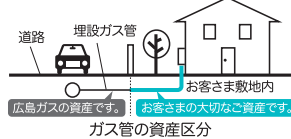

完全予約制

個別イベント内容
日程詳細はこちらへ

夏号の指差し確認

埋設ガス管のお取替時期を
過ぎていませんか?

埋まっているガス管はおおよそ20年が取替の目安です。
※お取替対象: 1983年(昭和58年)以前の埋設ガス管

リフォームの
時がお取替
のベストタイ
ミングです。

埋設ガス管のお取替の見積りは無料です。
お客さまセンターにご連絡ください。

ガス警報器はついていますか?