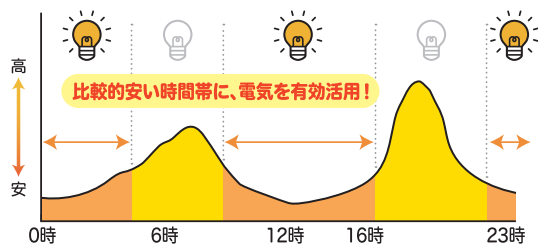

広島ガスがお届けする!

なっとく、あんしん、自分らしい。
このまち電気

このまち電気のおすすめポイント

ポイント1 30分ごとに電気の単価が変わる!

30分ごとに電気の単価が変わるから、安い時間帯に電気を使って、高い時間帯は電気の使用を控えることで、電気代を抑えることができます!

1日の電気市場価格推移(イメージ)

ポイント2 家計にやさしい料金メニューであんしん!

毎月の電気代を指定回数(3回・6回)に分けてお支払いいただくことで、毎月のお支払い額を安定化させます。分けて支払っても総支払額は変わりません。

このまち電気 (バランス3・バランス6) 電気料金(イメージ)

電気料金が高くなりやすい夏や冬も、安定した金額になるから安心!

毎月の電気代に差が出にくいから家計管理が簡単!

このまち電気はこんな人に特におすすめ!

ペットを飼っている人

ペットを飼っていると一日中、エアコンが不可欠。不在時でも電気代を気にせず使いたい人におすすめ。

在宅ワークが多い人や、自宅の一部を事務所としている人

日中にエアコン、パソコン業務、照明などで電気を利用しっぱなしの人におすすめ。