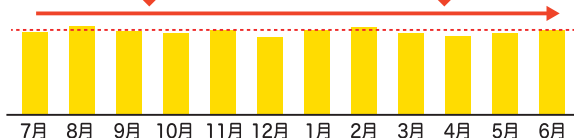

広島ガスがお届けする!

なっとく、あんしん、自分らしい。
このまち電気

このまち電気のおすすめポイント

ポイント1 30分ごとに電気の単価が変わる!

30分ごとに電気の単価が変わるから、安い時間帯に電気を使って、高い時間帯は電気の使用を控えることで、電気代を抑えることができます!

1日の電気市場価格推移(イメージ)

ポイント2 家計にやさしい料金メニューであんしん!

毎月の電気代を指定回数(3回・6回)に分けてお支払いいただくことで、毎月のお支払い額を安定化させます。分けて支払っても総支払額は変わりません。

このまち電気 (バランス3・バランス6) 電気料金(イメージ)

電気料金が高くなりやすい夏や冬も、安定した金額になるから安心!

毎月の電気代に差が出にくいから家計管理が簡単!

このまち電気はこんな人に特におすすめ!

ペットを飼っている人

ペットを飼っていると一日中、エアコンが不可欠。不在時でも電気代を気にせず使いたい人におすすめ。

在宅ワークが多い人や、自宅の一部を事務所としている人

日中にエアコン、パソコン業務、照明などで電気を利用しっぱなしの人におすすめ。