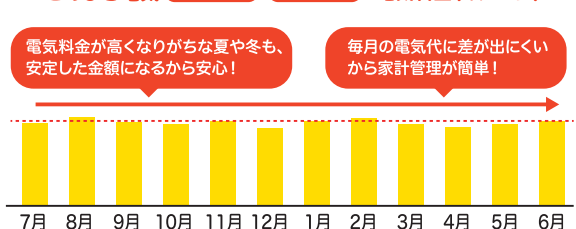

## このまち電気のおすすめポイント

**ポイント1** 30分ごとに電気の単価が変わる!

30分ごとに電気の単価が変わるから、安い時間帯に電気を使って、高い時間帯は電気の使用を控えることで、電気代を抑えることができます!

1日の電気市場価格推移(イメージ)

**ポイント2** 家計にやさしい料金メニューであんしん!

毎月の電気代を指定回数(3回・6回)に分けてお支払いいただくことで、毎月のお支払い額を安定化させます。分けて支払っても総支払額は変わりません。

このまち電気 (バランス3・バランス6) 電気料金(イメージ)