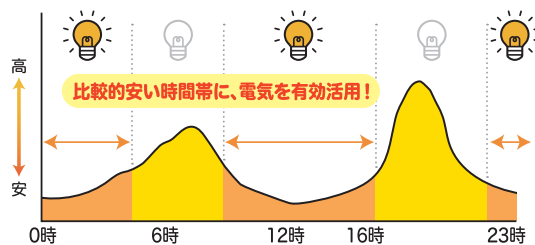

## このまち電気のおすすめポイント

**ポイント1** 30分ごとに電気の単価が変わる!

30分ごとに電気の単価が変わるから、安い時間帯に電気を使って、高い時間帯は電気の使用を控えることで、電気代を抑えることができます!

1日の電気市場価格推移(イメージ)

**ポイント2** 家計にやさしい料金メニューであんしん!

毎月の電気代を指定回数(3回・6回)に分けてお支払いいただくことで、毎月のお支払い額を安定化させます。分けて支払っても総支払額は変わりません。