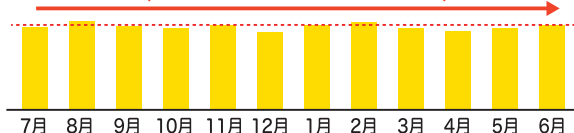

広島ガスがお届けする!

なっとく、あんしん、自分らしい。
このまち電気

このまち電気のおすすめポイント

ポイント1 30分ごとに電気の単価が変わる!

30分ごとに電気の単価が変わるから、安い時間帯に電気を使って、高い時間帯は電気の使用を控えることで、電気代を抑えることができます!

1日の電気市場価格推移(イメージ)

ポイント2 家計にやさしい料金メニューであんしん!

毎月の電気代を指定回数(3回・6回)に分けてお支払いいただくことで、毎月のお支払い額を安定化させます。分けて支払っても総支払額は変わりません。

このまち電気 (バランス3・バランス6) 電気料金(イメージ)

電気料金が高くなりやすい夏や冬も、安定した金額になるから安心!

毎月の電気代に差が出にくいから家計管理が簡単!

このまち電気はこんな人に特におすすめ!

ペットを飼っている人

ペットを飼っていると一日中、エアコンが不可欠。不在時でも電気代を気にせず使いたい人におすすめ。

在宅ワークが多い人や、自宅の一部を事務所としている人

日中にエアコン、パソコン業務、照明などで電気を利用しっぱなしの人におすすめ。