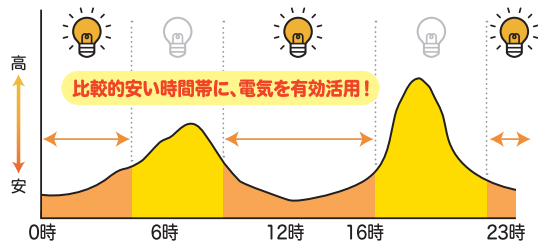

広島ガスがお届けする!

なっとく、あんしん、自分らしい。
このまち電気

このまち電気のおすすめポイント

ポイント1 30分ごとに電気の単価が変わる!

30分ごとに電気の単価が変わるから、安い時間帯に電気を使って、高い時間帯は電気の使用を控えることで、電気代を抑えることができます!

1日の電気市場価格推移(イメージ)

ポイント2 家計にやさしい料金メニューであんしん!

毎月の電気代を指定回数(3回・6回)に分けてお支払いいただくことで、毎月のお支払い額を安定化させます。分けて支払っても総支払額は変わりません。

このまち電気 (バランス3・バランス6) 電気料金(イメージ)

電気料金が高くなりやすい夏や冬も、安定した金額になるから安心!

毎月の電気代に差が出にくいから家計管理が簡単!

このまち電気はこんな人に特におすすめ!

ペットを飼っている人

ペットを飼っていると一日中、エアコンが不可欠。不在時でも電気代を気にせず使いたい人におすすめ。

在宅ワークが多い人や、自宅の一部を事務所としている人

日中にエアコン、パソコン業務、照明などで電気を利用しっぱなしの人におすすめ。