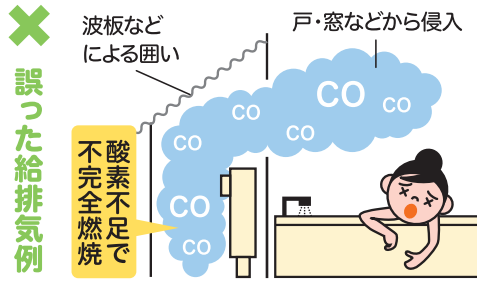

交換期限は5年です!

掲載の商品は都市ガス用一般家庭向けです。

現在、ガス警報器をご使用いただいているお客さまへ「ガス警報器の有効期限切れのお知らせ」をハガキにて順次発送しております。今後は、ハガキでのご案内に加え、携帯電話番号をご登録いただいているお客さまには、SMS(ショートメッセージ)でもお知らせをお送りいたします。

屋外設置のガス機器を  
囲っていませんか?

屋外設置用のガス機器を  
波板などで囲わないでください!

ガスが燃えるには新鮮な空気(酸素)が必要です。

- 屋外設置用の機器を屋内に設置したり、波板などで囲ったりすることは大変危険です。
- 波板などで囲われることにより、空気(酸素)が不足し、不完全燃焼による一酸化炭素(CO)中毒の原因となる恐れがあります。

× 誤った給排気例

広島ガス 保安指令センター

ガスくさい・ガスもれの通報  
☎0823-22-3219

受付時間

24時間365日  
(呉地区)

広島ガス お客さまセンター