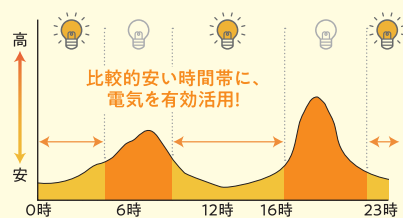

## このまち電気のおすすめポイント

**ポイント1** 30分ごとに  
電気の単価が変わる!

30分ごとに電気の単価が変わるから、安い時間帯に電気を使って、高い時間帯は電気の使用を控えることで、電気代を抑えることができます!

1日の電気市場価格推移(イメージ)

**ポイント2** 家計にやさしい  
料金メニューであんしん!

このまち電気 **バランス3**・**バランス6**

毎月の電気代を指定回数(3回・6回)に分けてお支払いいただくことで、毎月のお支払い額を安定化させます。分けて支払っても総支払額は変わりません。