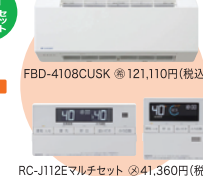

注文番号 S3122 各日10セット

LIXILセット
(システムバス) リデアBタイプ 1616サイズ
(浴室暖房乾燥機) HBD-3322KCSK-JP
(エコジョーズ熱源機) HT4222KRSAWCM
会場限定
特別セット価格 **899,900円** (税込)

※ドア位置・浴槽位置・カラーは選べます。他のサイズ、オプション品を選択の場合は別途見積りとなります。

ハイパーセット

※戸建物件に限りです。集合物件は別途見積りとなります。
※搬入・取付工事費が別途必要です。

広ガスポイント **1,900P**

注文番号 S372

NORITZ
ecoジョーズ
FT4222KRSAWCM
※530,310円(税込)

+

注文番号 S373
Rinnai
ecoジョーズ
HT4223KRSAWCM
※528,550円(税込)

+

注文番号 S373
Rinnai
ecoジョーズ
HT4223KRSAWCM
※528,550円(税込)

+