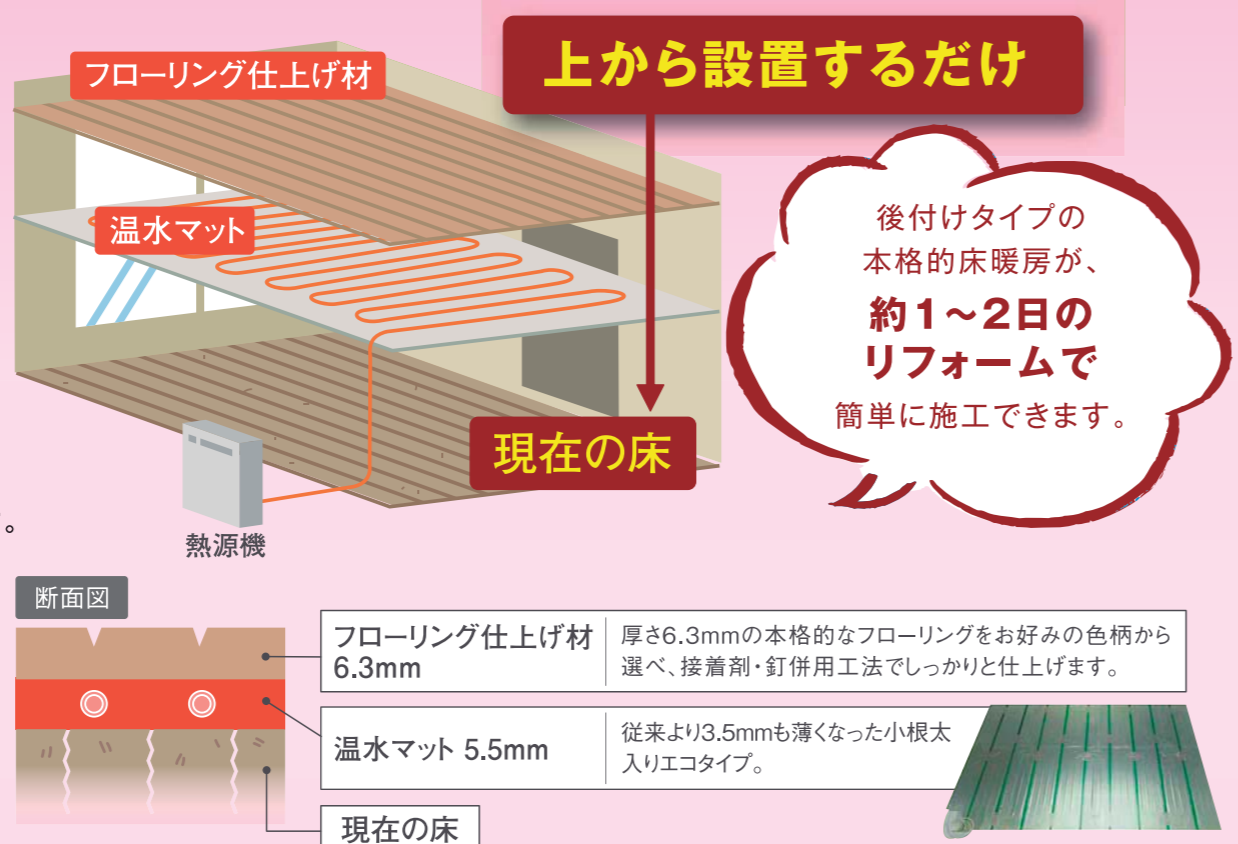

参加料 200円 5/30(土)
子ども工作教室
※写真はイメージです

ためして！ おいしく作れるのは？
キッチン 使いやすいのは？
SiセンサーコンロとIHクッキングヒーターの安全なのは？
比較実演コーナー
どっち？

リフォーム相談コーナー

リフォームローン相談コーナー

※イベント内容、時間などは変更になる場合があります。

ガスで「くらし・キラリ」リフォーム商談会

住まい
ガステキ
フェア 2015

5月29日(金) 30日(土) 広島県立広島産業会館・東館
広島市南区比治山本町 12-18
開催時間 | AM10:00 ▶ PM5:00

床のリフォーム検討中の方必見！ 簡単・素早く床暖房

お部屋の床をはがすことなくそのまま上に温水マットを設置するだけ。フローリングも新しくなり、その日から足元ポカポカ。あこがれの床暖房が完成します。

約1~2日で簡単に施工できます。

施工方法

現在の床材をはがすことなく、その上に温水マットをビス止めします。
※ビス止めにより現在の床材に傷がつかないのでご了承ください。

温水マットと温水配管を接続。ダミーパネルを敷き、すき間を埋めた後にフローリング仕上げ材を敷きます。