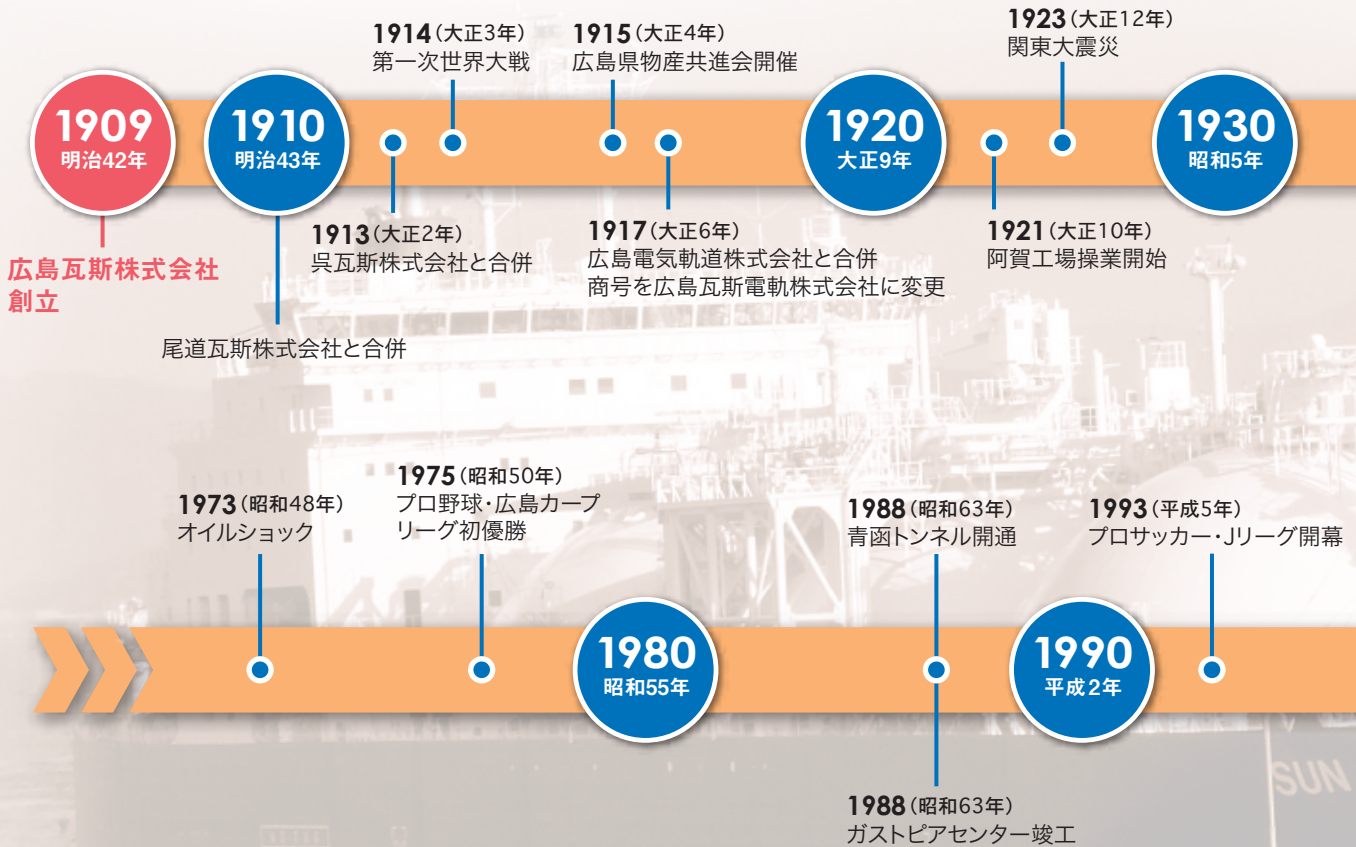

100年の歴史を振り返って

当社は、2009年10月30日に創立100周年を迎えました。100年の歴史、それは先人たちの努力によってあらゆる苦難を乗り越えてきた歴史でもあります。その努力の一つひとつが、当社の今日の礎となっています。

《広島ガス100年の扉》

広島瓦斯開業記念絵葉書
[1910年(明治43)10月]《広島市公文書館所蔵》

当時の市内電車(広島市土橋付近)
[1910年(明治43)ごろ]

竣工当時の広島瓦斯電軌本社社屋
[1922年(大正11)9月]《広島市公文書館提供》

地先埋立後の海田工場
[1980年(昭和55)ごろ]

皆実町本社ビルの竣工
[1982年(昭和57)10月]

上空からのガストピアセンター
[1988年(昭和63)ごろ]

原爆で焼失した広島工場
[1945年(昭和20)8月]

操業開始当時の海田工場
[1958年(昭和33)11月]

本社および広島支店供給設備
[1968年(昭和43)ごろ]

廿日市工場の竣工
[1996年(平成8)3月]

出典:1915~1917年度、1919~1924年度は、「瓦斯事業要覧」(農商務省商工局編)による。
 (注1)1951~1952年度は店別内訳不明のため、総取付数のみを記載している。お客さま件数は、メーター取付数である。
 (注2)〔その他〕はみなし一般ガス事業の件数である。