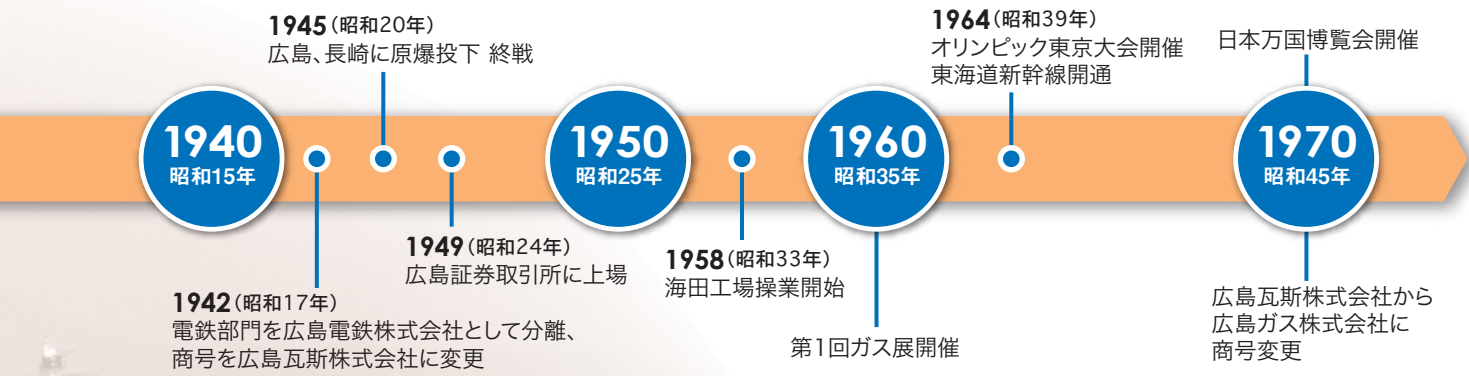

地先埋立後の海田工場
[1980年(昭和55)ごろ]

皆実町本社ビルの竣工
[1982年(昭和57)10月]

上空からのガストピアセンター
[1988年(昭和63)ごろ]

原爆で焼失した広島工場
[1945年(昭和20)8月]

操業開始当時の海田工場
[1958年(昭和33)11月]

本社および広島支店供給設備
[1968年(昭和43)ごろ]

廿日市工場の竣工
[1996年(平成8)3月]

出典:1915~1917年度、1919~1924年度は、「瓦斯事業要覧」(農商務省商工局編)による。
 (注1)1951~1952年度は店別内訳不明のため、総取付数のみを記載している。お客さま件数は、メーター取付数である。
 (注2)〔その他〕はみなし一般ガス事業の件数である。